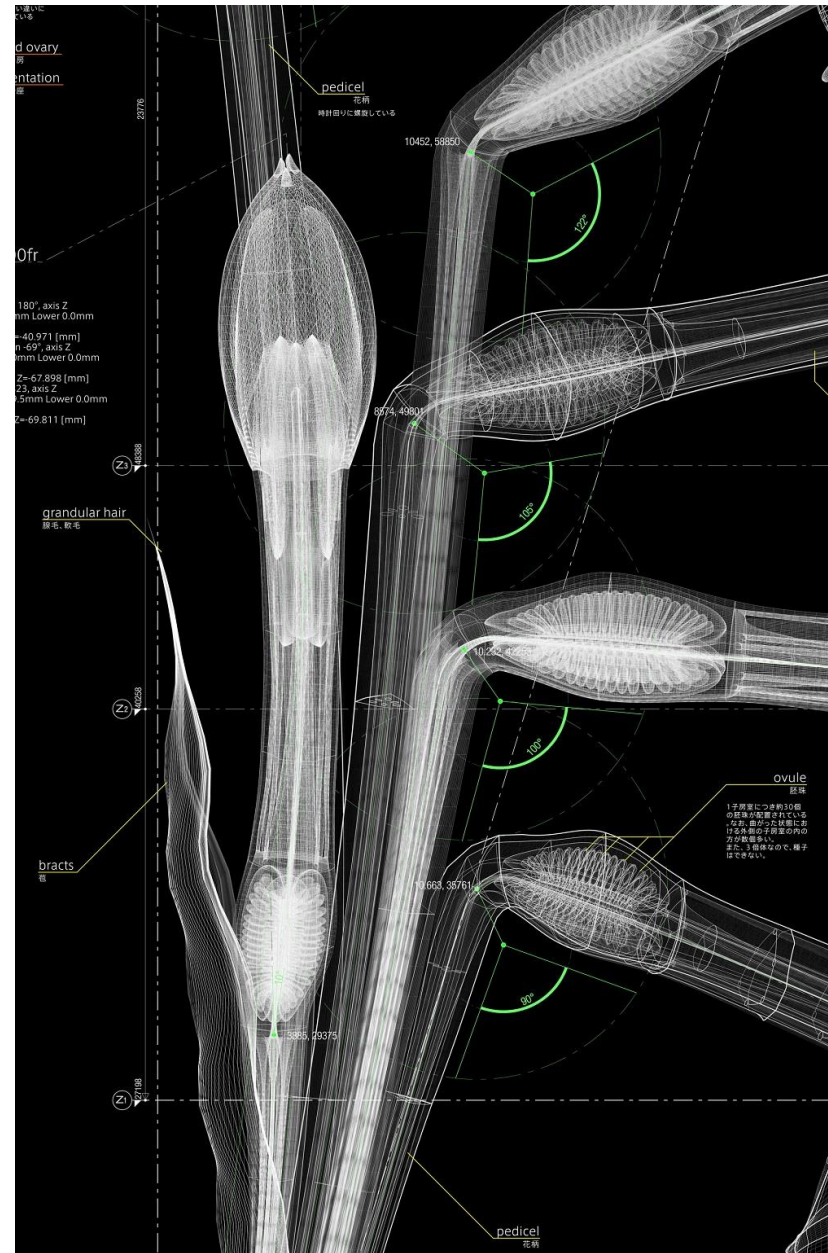

Narcissus tazetta L. var. chinensis M. Roem - left side view – b, digital c-print / diasec framing, 150x100cm / 59x39.4in, 2014, Ed.8 | 5,500 EUR