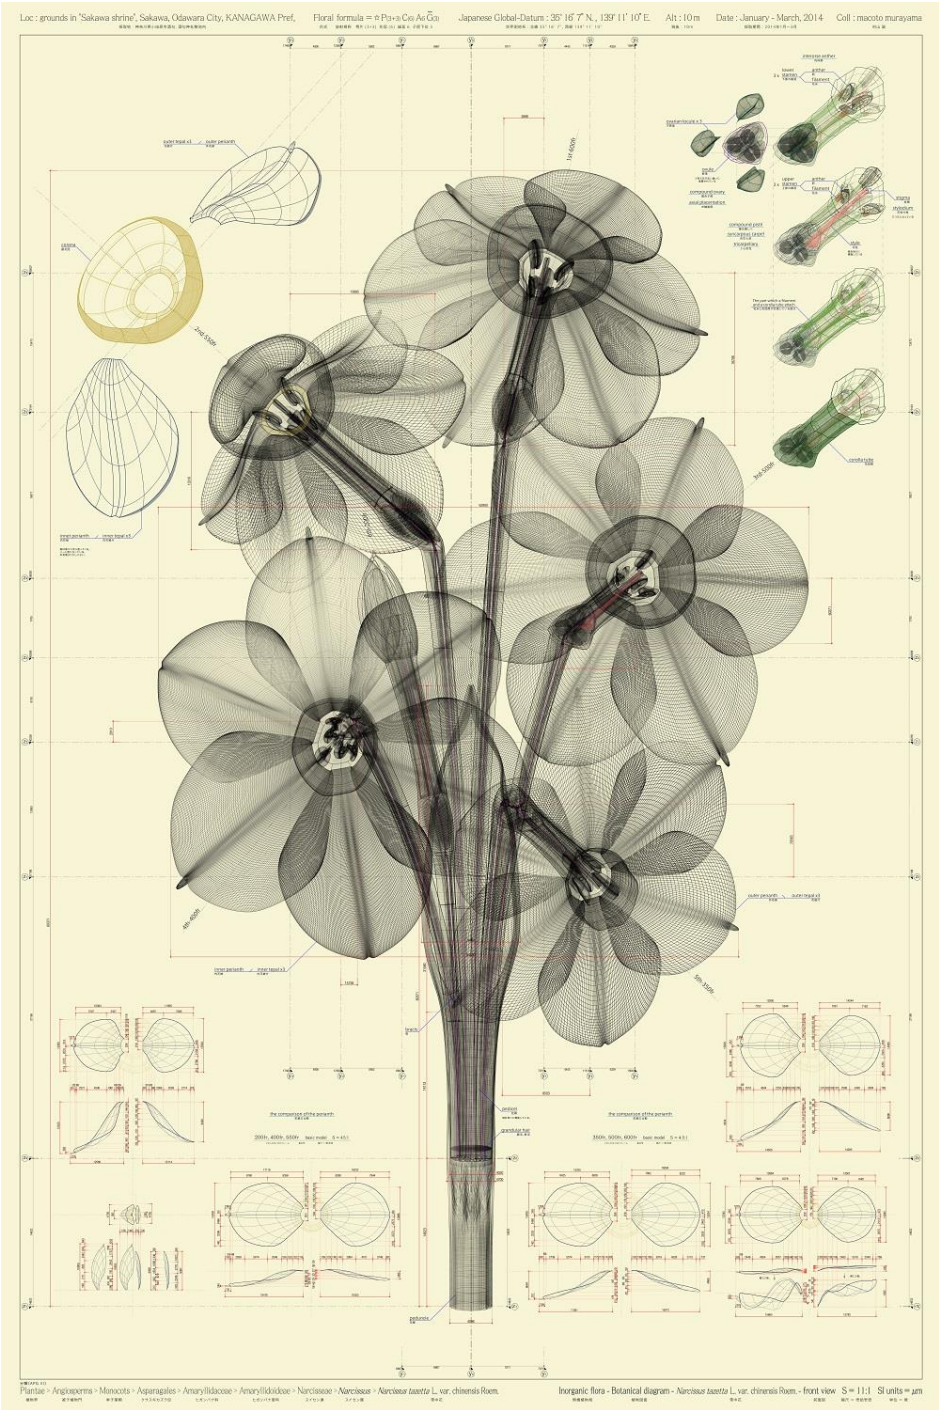

Kosmos-matrix-i-ow, digital c-print / diasec framing, 150x178cm / 59x70in, 2015 Ed8 | 12,000 EUR

Narcissus tazetta L. var. chinensis M. Roem - front view - b, digital c-print / diasec framing, 150x100cm / 59x39.4in, 2014 Ed.8 | 5,500 EUR