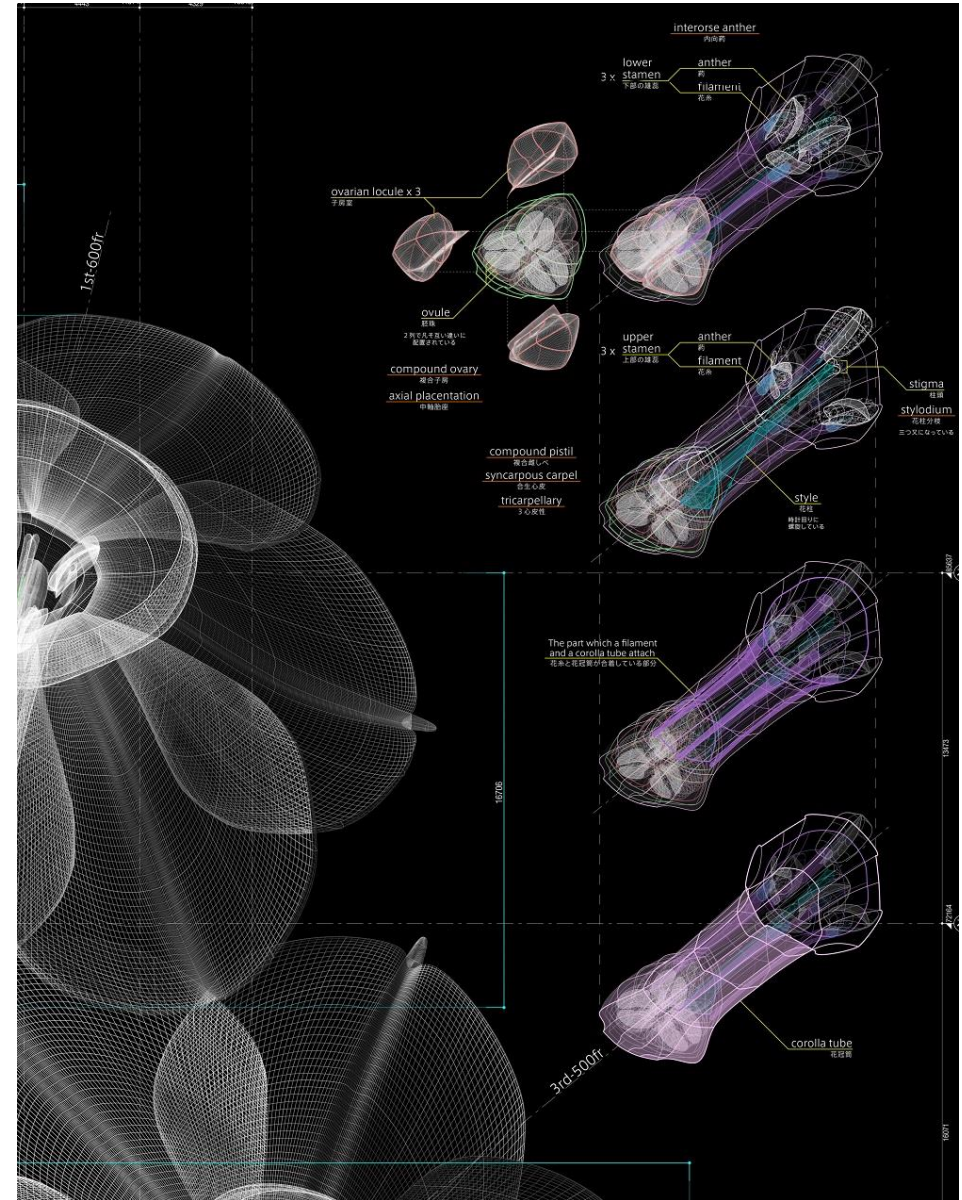

Kosmos-matrix-i-ow, digital c-print / diasec framing, 150x178cm / 59x70in, 2015 Ed8 | 12,000 EUR

Narcissus tazetta L. var. chinensis M. Roem - front view - b, digital c-print / diasec framing, 150x100cm / 59x39.4in, 2014 Ed.8 | 5,500 EUR